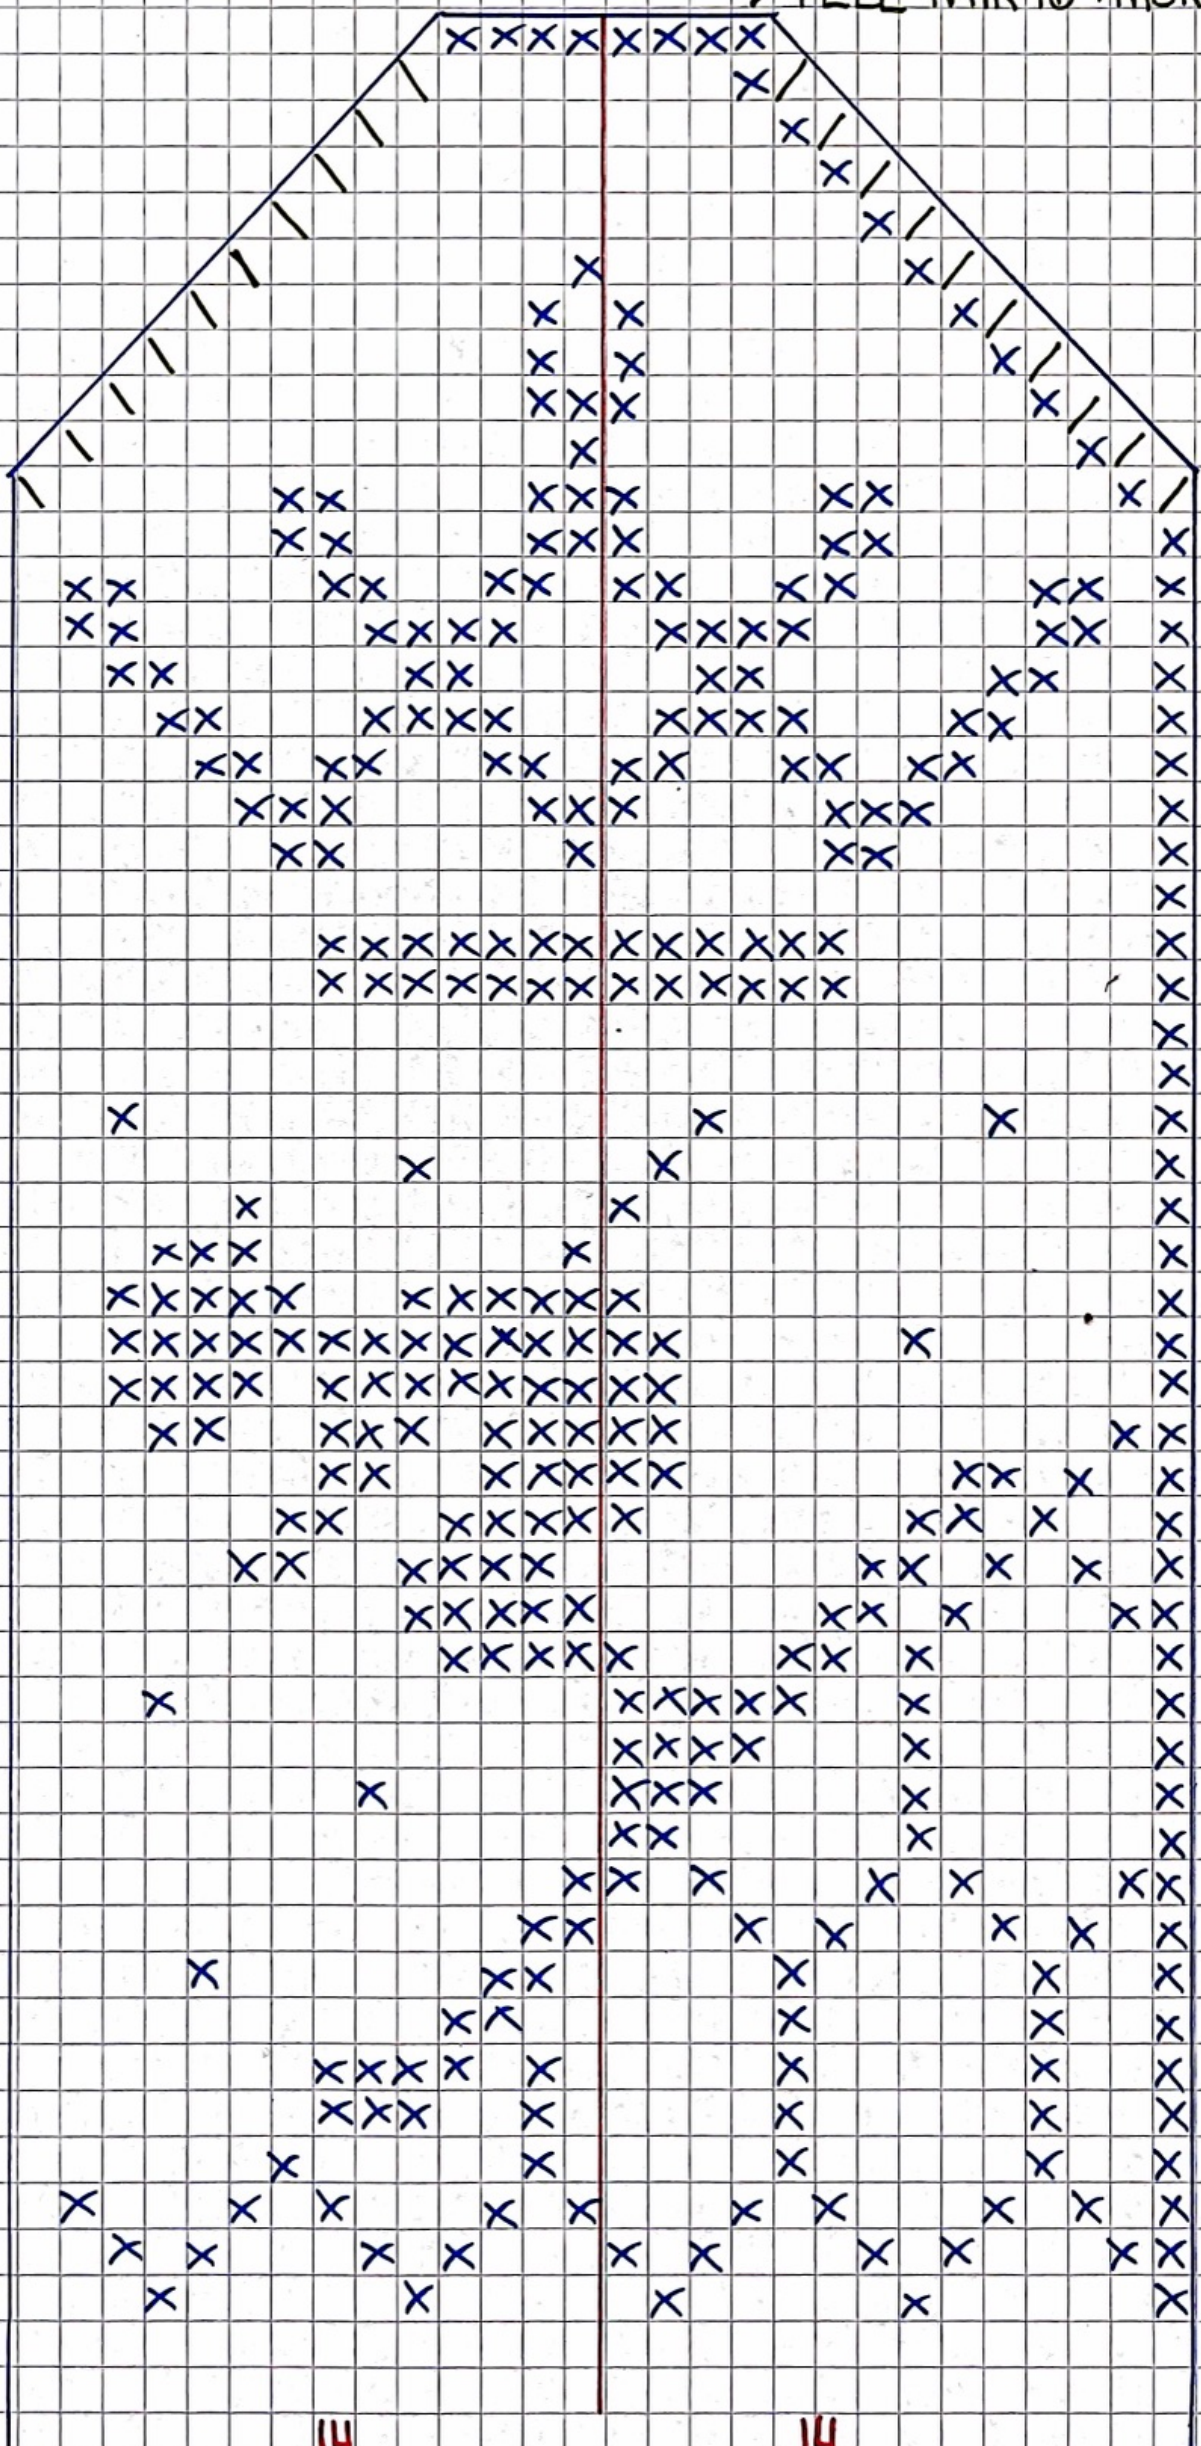

DANEBU HØYRE VOTT

→ FELL NÅR 16 MASKER

14

6

(14)

# DANEBU HØYRE VOTT

→ FELL NÅR 16 MASKER

DANEBU VENSTRE VOTT

→ FELL NÅR 16 MASKER TOTALT

DANJEBU VENSTRE VOTT

→ FELL NÅR 16 MASKER TOTALT

14

14